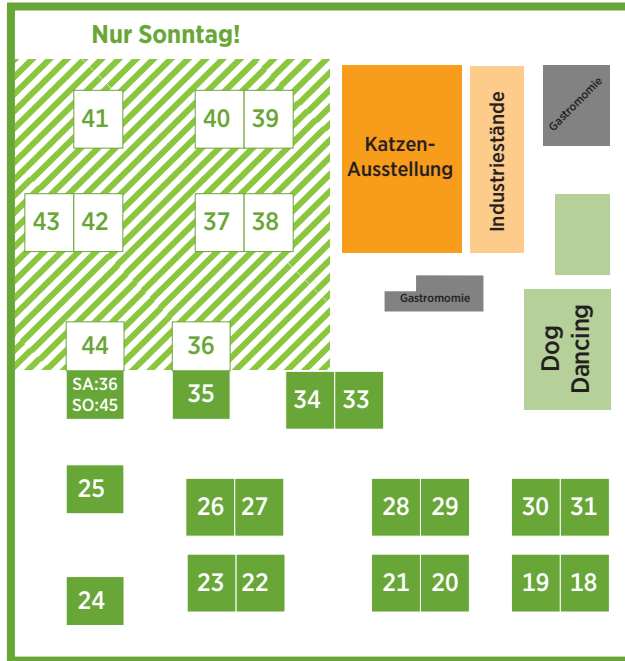

HUND & KATZ

24./25. AUGUST 2019
LEIPZIGER MESSE

Halle 2

Halle 4

-  **Hundausstellung**
Die Bewertungsringe 36-44 in Halle 2 sind nur am Sonntag zugänglich.
-  **Katzenmesse**

Eingang - Ost

Halle 5